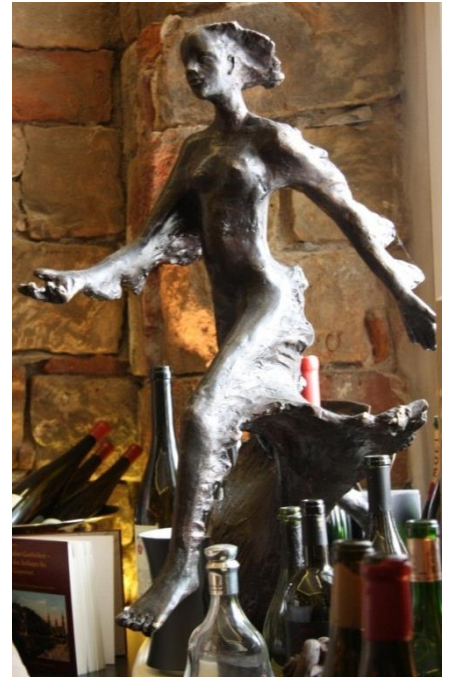

0179.2448640

thomas@reichstein.de
www.thomas-reichstein.de
www.reichstein.de

PLASTIKEN VON THOMAS REICHSTEIN

SONNENFRAU

2011

Bronze

223 cm, 11.500 €

GALATEA