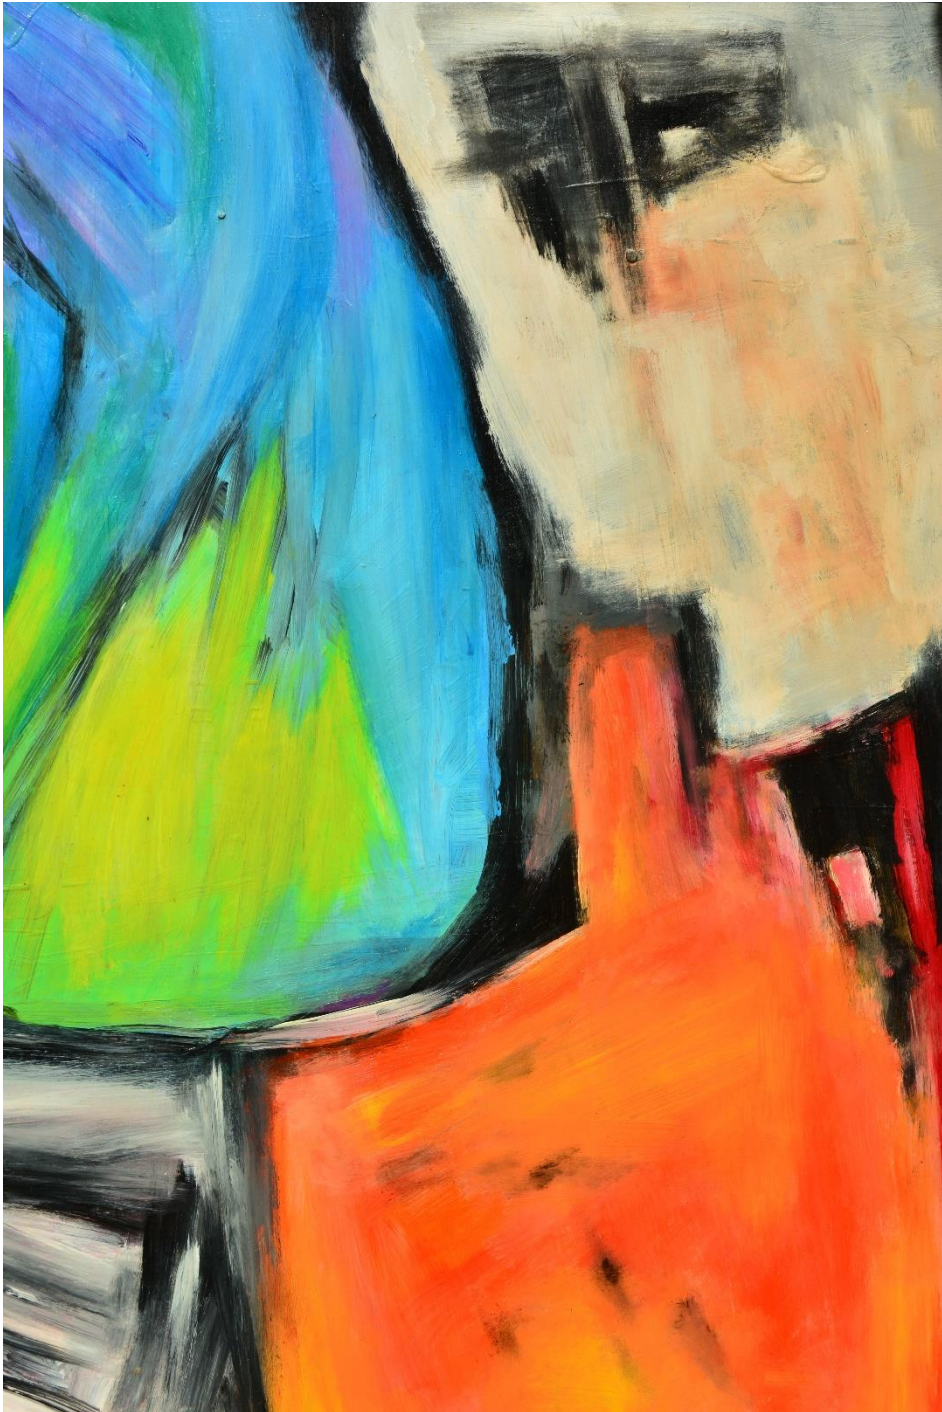

GROßER GARTENSAAL

„DAS TRAUIGE WESEN“
Acryl auf Hartfaser
81 x 62,5 cm
2013