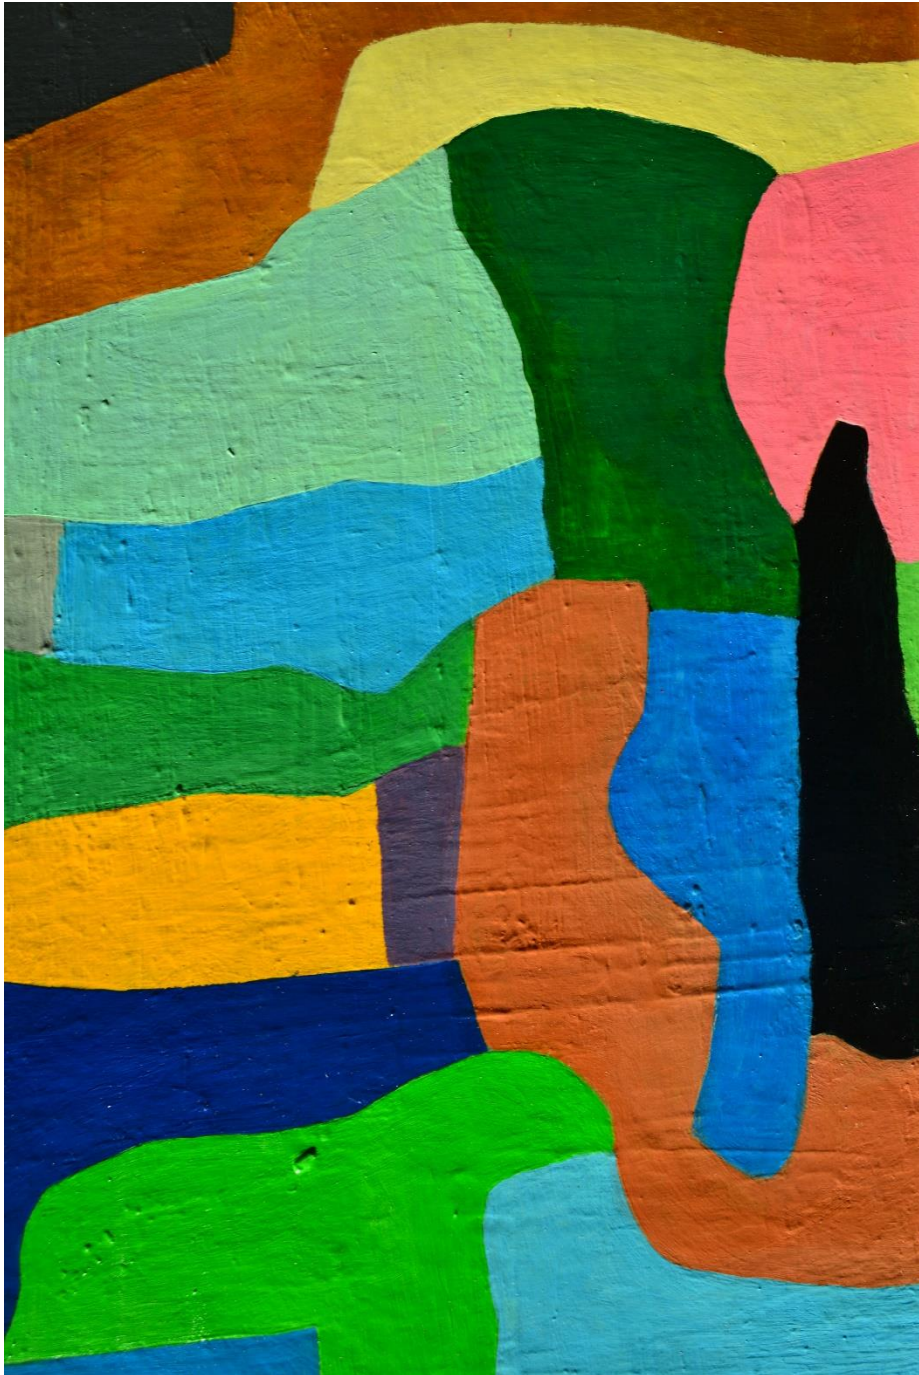

KLEINER GARTENSAAL

„KOMPOSITION 1“
Acryl auf Hartfaser
81 x 59 cm
2015