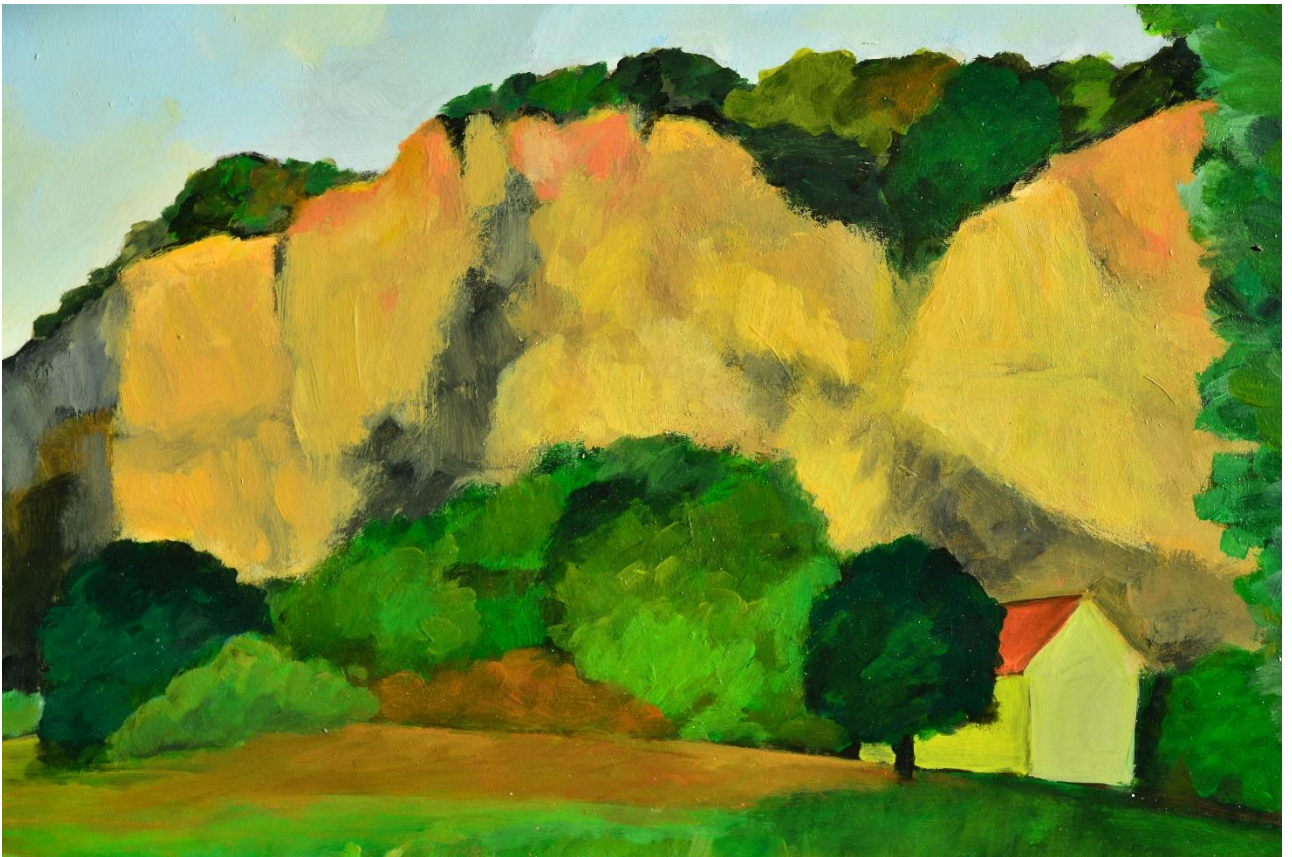

Silvio Fritzsche

„Farbenspiel“

07.12.2018 bis 18.01.2019

AUSSTELLENDER KÜNSTLER

Künstler: Silvio Fritzsche
E-Mail: rainbows1982@gmx.de
Homepage: www.arte-di-silvio.com

ZU SILVIO FRITZSCHE

Der Maler Silvio Fritzsche widmet sich neben seinem Beruf mehr als 20 Stunden pro Woche seinen Bildern. Vom 7. Dezember bis zum 18. Januar sind 26 seiner Werke in unserer Galerie zu sehen. Der Titel der Ausstellung lautet „Farbenspiele“ und steht für eine Reihe von farbenprächtigen Bildern, die auf den unverputzten Wänden besonders zur Geltung kommen. Sie zeigen abstrakte Motive oder auch mit großzügigem Pinselstrich entworfene Landschaften.

Silvio Fritzsche wurde in Dresden geboren und lebt in Bischofswerda. Als Zehnjähriger erlernte er bei dem Maler Bernd Warnatzsch erste Grundlagen im Zeichnen und besuchte später Kurse bei Jens Hackel. Seit 2013 ist er mit dem Maler Falk Nützsche bekannt. Im Jahr 2014 organisierte er eine Gemeinschaftsausstellung mit der Malerin Doreen Schöngart in der Carl Lohse Galerie Bischofswerda. Mehrmals nahm er an der Hobbyschau in Rammenau und bei „Kunst offen“ teil. Im Januar 2017 hatte er seine erste eigene Ausstellung in der Carl Lohse Galerie Bischofswerda.

„BEI DIESBAR SEUSSLITZ“

Acryl auf Hartfaser

80,5 x 60,5 cm

2017

„AM TERRASSENUFER“
Acryl auf Hartfaser
73 x 56,5 cm
2018

„MARIA AM WASSER“
Acryl auf Hartfaser
81 x 58,5 cm
2017

„BAUTZEN“

Acryl auf Hartfaser