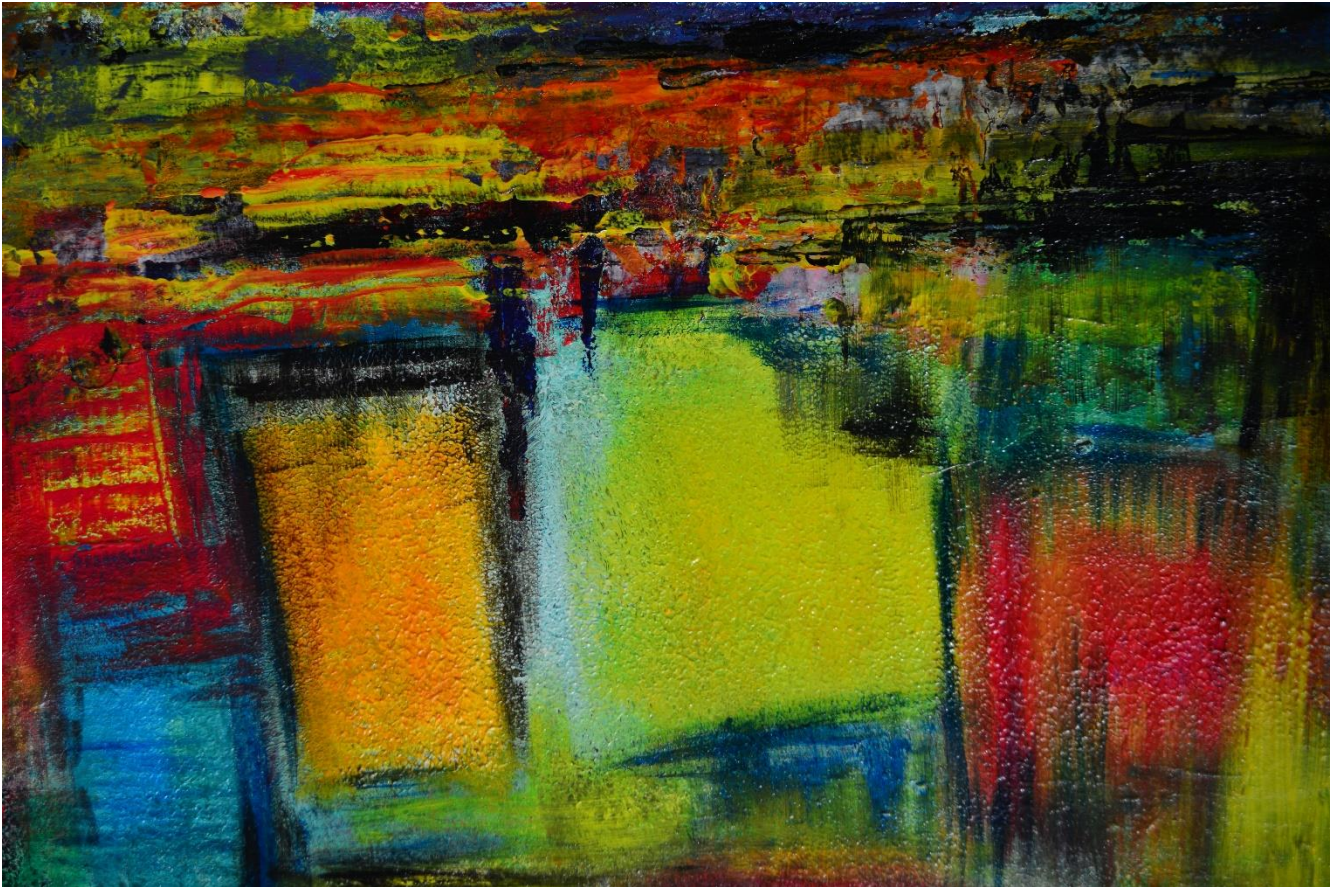

KLEINER GARTENSAAL

„LICHTER“

Acryl auf Hartfaser

81 x 59,5 cm

2014