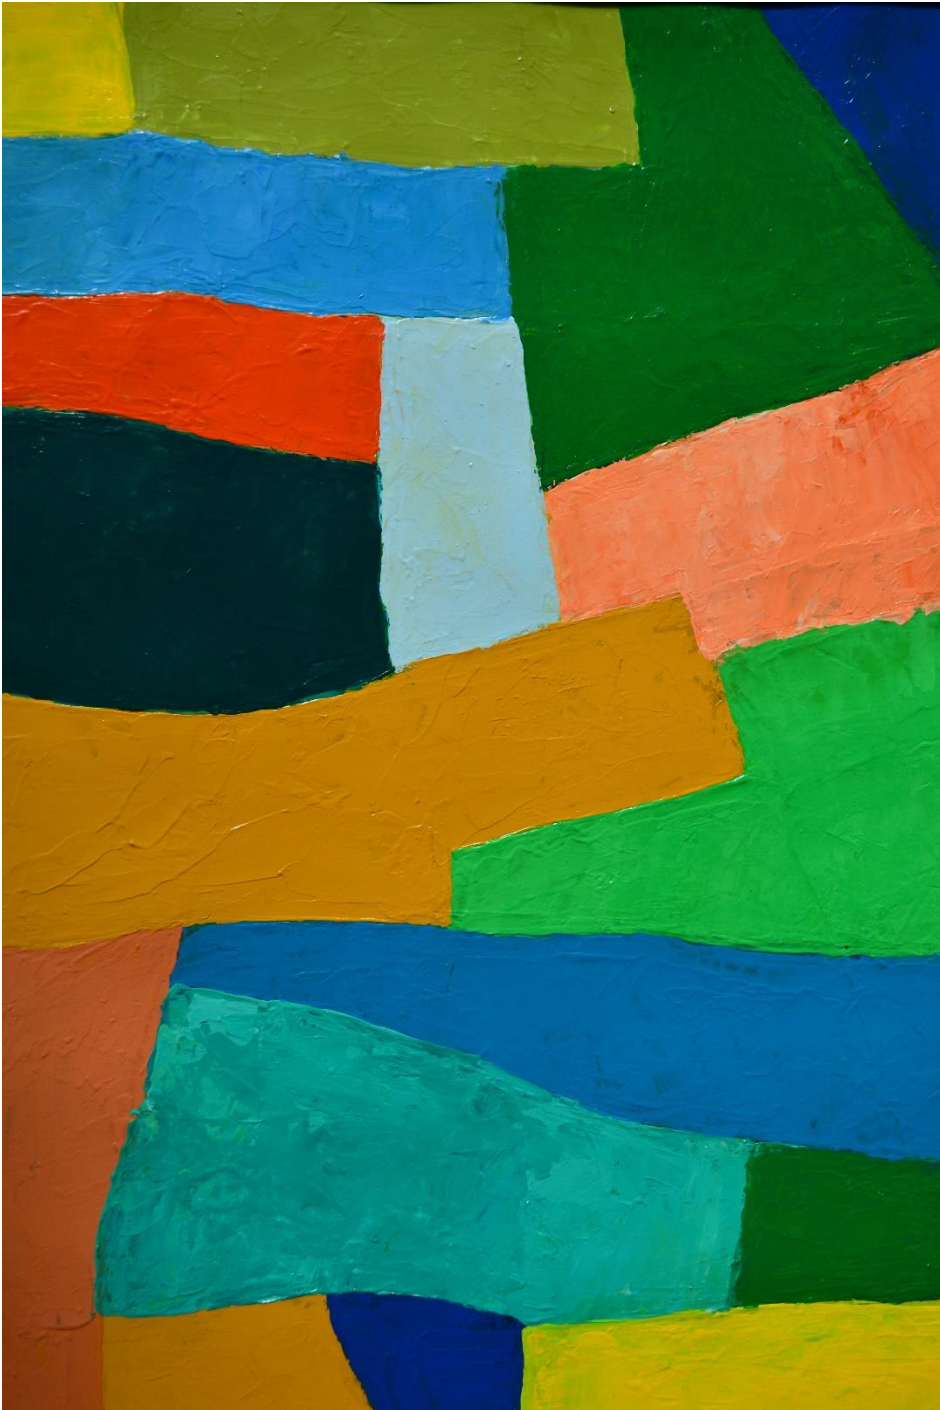

KLEINER GARTENSAAL

„KOMPOSITION 2“
Acryl auf Hartfaser
78,5 x 62 cm
2018