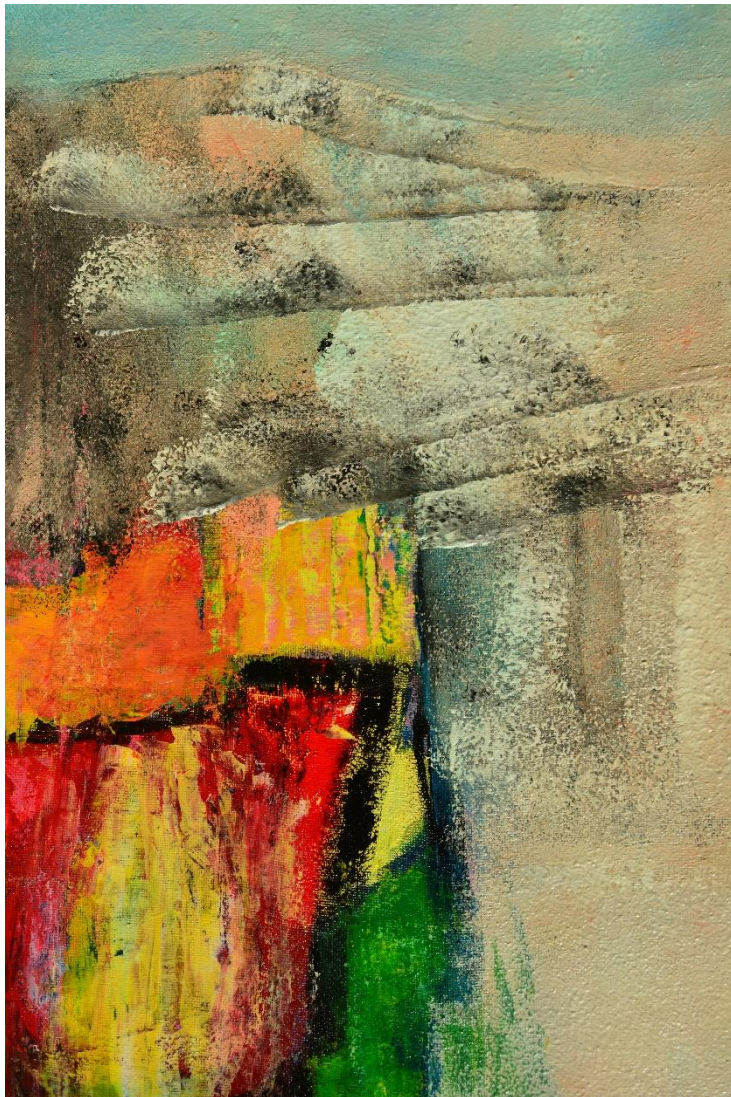

Silvio Fritzsche

„Farbenspiel“

07.12.2018 bis 18.01.2019

AUSSTELLENDER KÜNSTLER

Künstler: Silvio Fritzsche
E-Mail: rainbows1982@gmx.de
Homepage: www.arte-di-silvio.com

ZU SILVIO FRITZSCHE

Der Maler Silvio Fritzsche widmet sich neben seinem Beruf mehr als 20 Stunden pro Woche seinen Bildern. Vom 7. Dezember bis zum 18. Januar sind 26 seiner Werke in unserer Galerie zu sehen. Der Titel der Ausstellung lautet „Farbenspiele“ und steht für eine Reihe von farbenprächtigen Bildern, die auf den unverputzten Wänden besonders zur Geltung kommen. Sie zeigen abstrakte Motive oder auch mit großzügigem Pinselstrich entworfene Landschaften.

Silvio Fritzsche wurde in Dresden geboren und lebt in Bischofswerda. Als Zehnjähriger erlernte er bei dem Maler Bernd Warnatzsch erste Grundlagen im Zeichnen und besuchte später Kurse bei Jens Hackel. Seit 2013 ist er mit dem Maler Falk Nützsche bekannt. Im Jahr 2014 organisierte er eine Gemeinschaftsausstellung mit der Malerin Doreen Schöngart in der Carl Lohse Galerie Bischofswerda. Mehrmals nahm er an der Hobbyschau in Rammenau und bei „Kunst offen“ teil. Im Januar 2017 hatte er seine erste eigene Ausstellung in der Carl Lohse Galerie Bischofswerda.

„BEI DIESBAR SEUSSLITZ“

Acryl auf Hartfaser

80,5 x 60,5 cm

2017

„AM TERRASSENUFER“
Acryl auf Hartfaser
73 x 56,5 cm
2018

„MARIA AM WASSER“
Acryl auf Hartfaser
81 x 58,5 cm
2017

„BAUTZEN“

Acryl auf Hartfaser