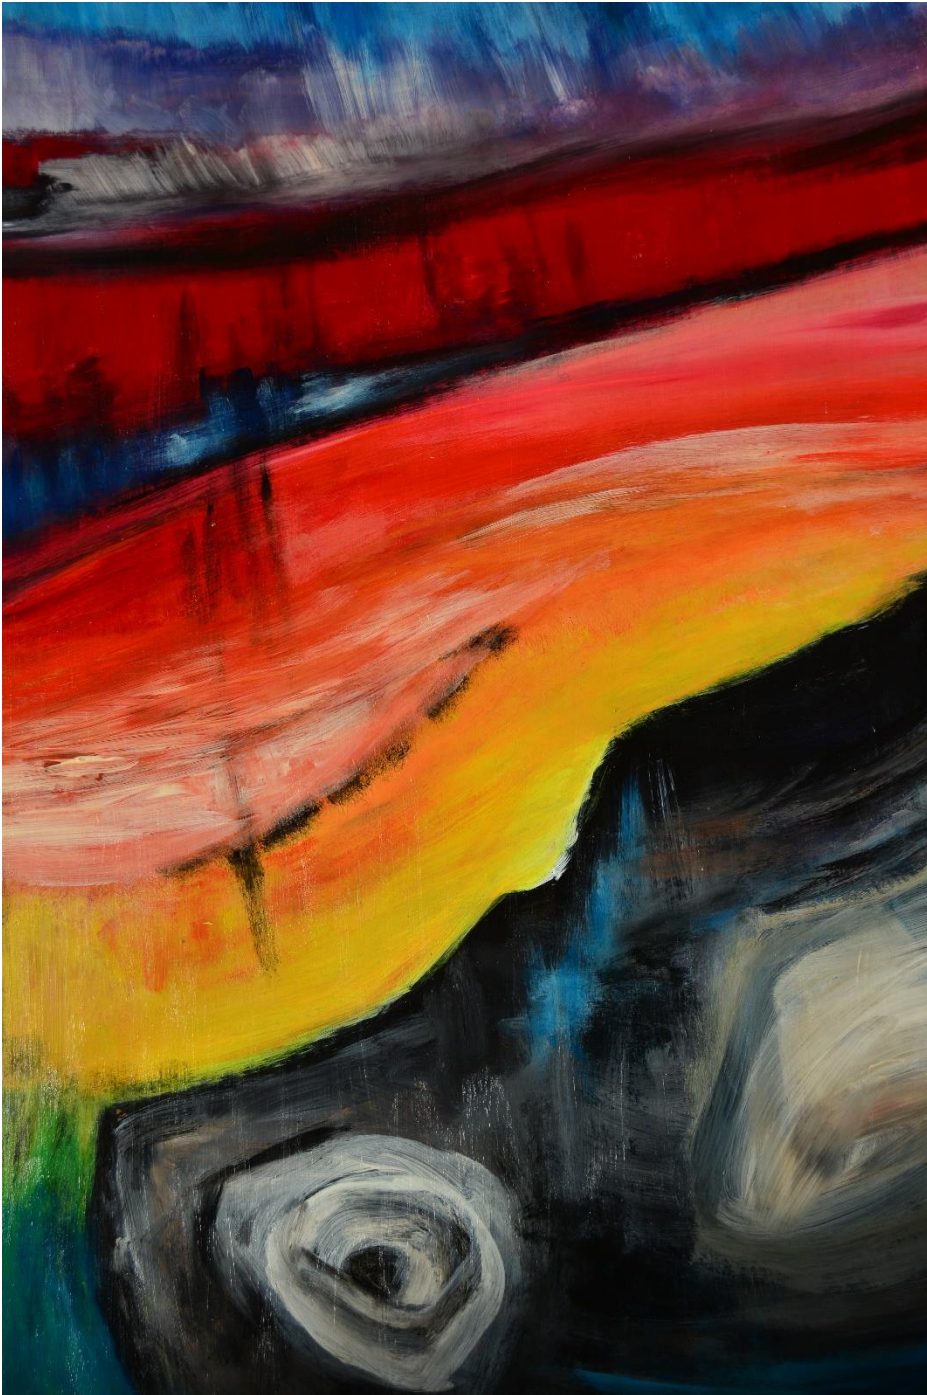

Silvio Fritzsche

„Farbenspiel“

07.12.2018 bis 18.01.2019

AUSSTELLENDER KÜNSTLER

Künstler: Silvio Fritzsche
E-Mail: rainbows1982@gmx.de
Homepage: www.arte-di-silvio.com

ZU SILVIO FRITZSCHE

Der Maler Silvio Fritzsche widmet sich neben seinem Beruf mehr als 20 Stunden pro Woche seinen Bildern. Vom 7. Dezember bis zum 18. Januar sind 26 seiner Werke in unserer Galerie zu sehen. Der Titel der Ausstellung lautet „Farbenspiele“ und steht für eine Reihe von farbenprächtigen Bildern, die auf den unverputzten Wänden besonders zur Geltung kommen. Sie zeigen abstrakte Motive oder auch mit großzügigem Pinselstrich entworfene Landschaften.

GROßER GARTENSAAL

„DAS ENDE DER KÄLTE“

Acryl auf Hartfaser

79 x 63 cm

2014

GROßER GARTENSAAL

„ROTER STROM“
Acryl auf Hartfaser
75,5 x 61 cm
2014

GROßER GARTENSAAL