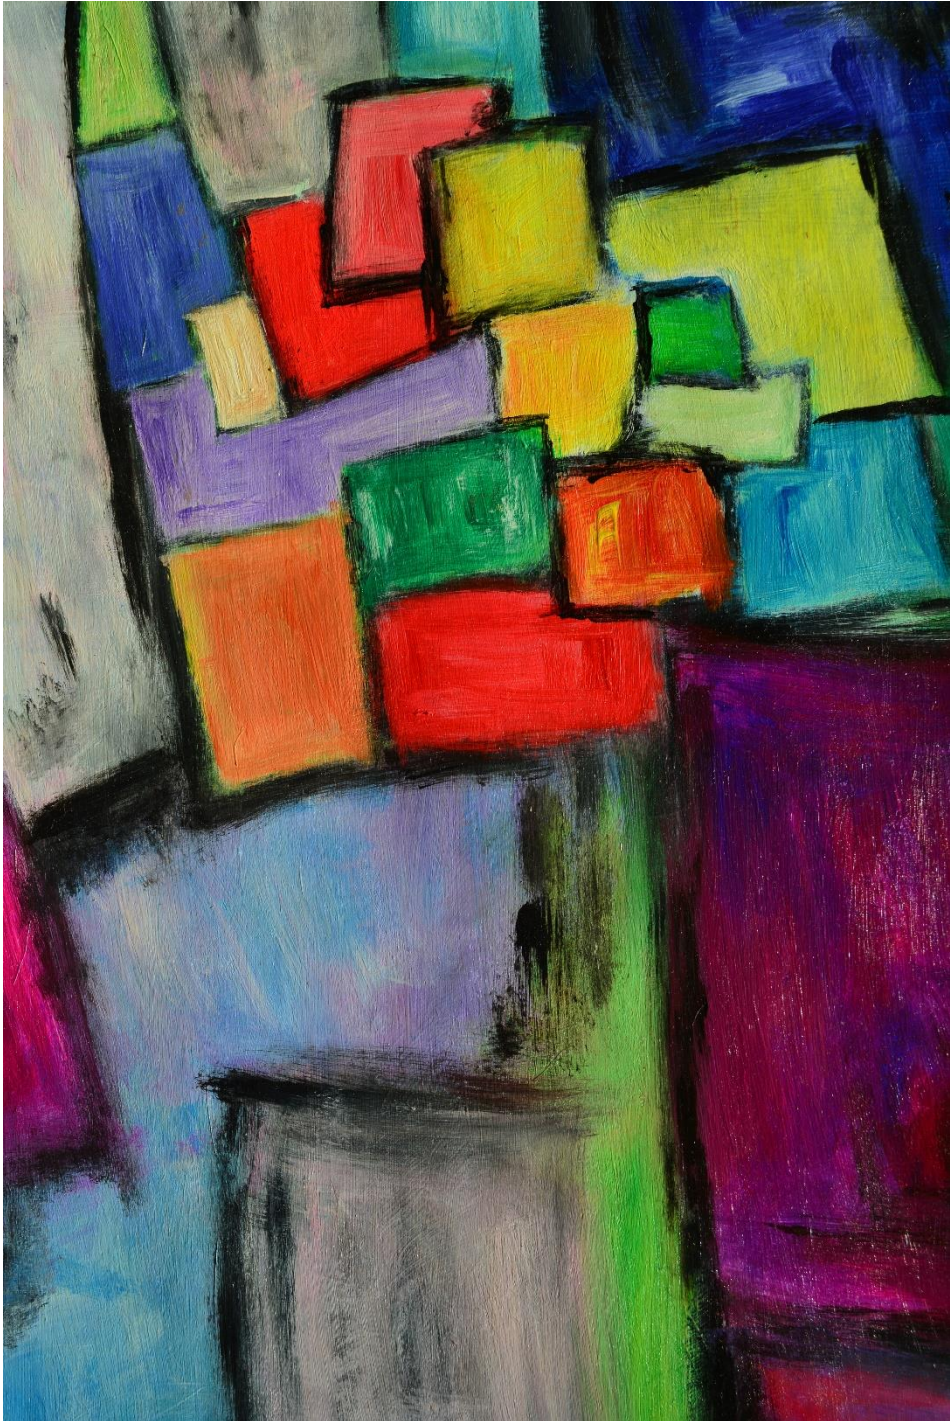

GROßER GARTENSAAL

„EIN BLUMENSTRAUSS“
Acryl auf Hartfaser
79,5 x 61,5 cm
2014