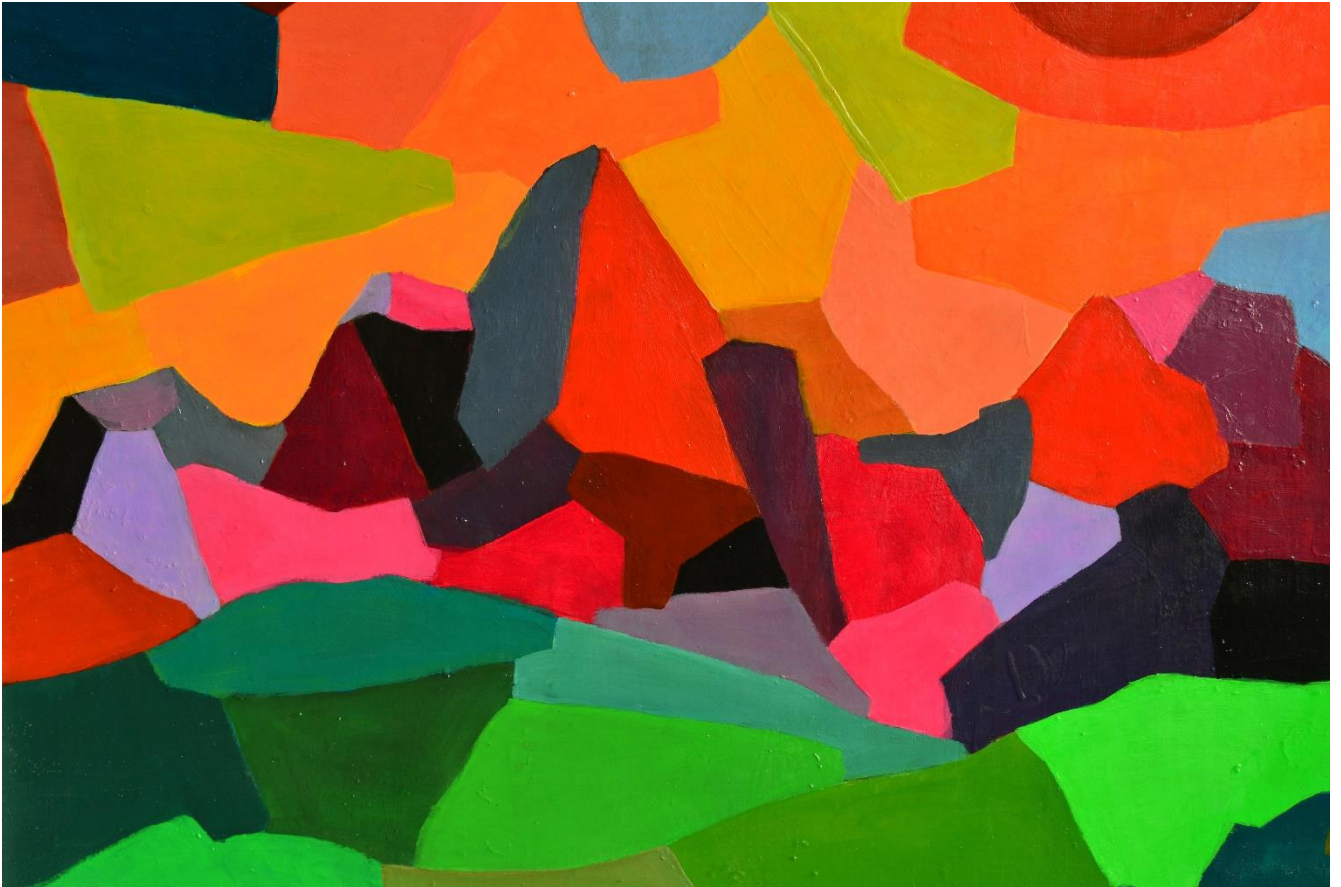

KLEINER GARTENSAAL

„GEBIRGE“

Acryl auf Hartfaser

79 x 63,5 cm

2016