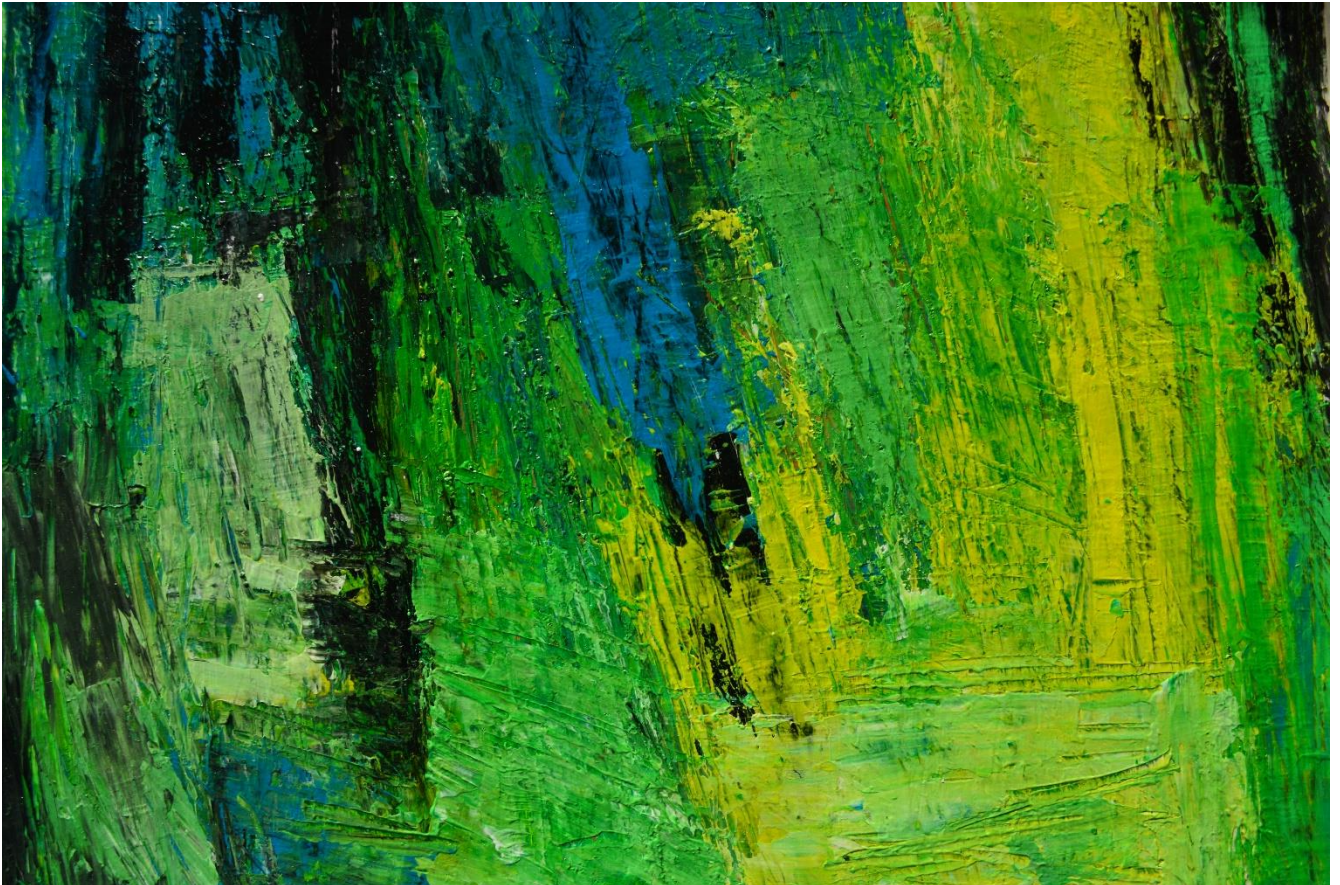

GROßER GARTENSAAL

„GIALLO, VERDE E BLU“

Acryl auf Hartfaser

74 x 64 cm

2018