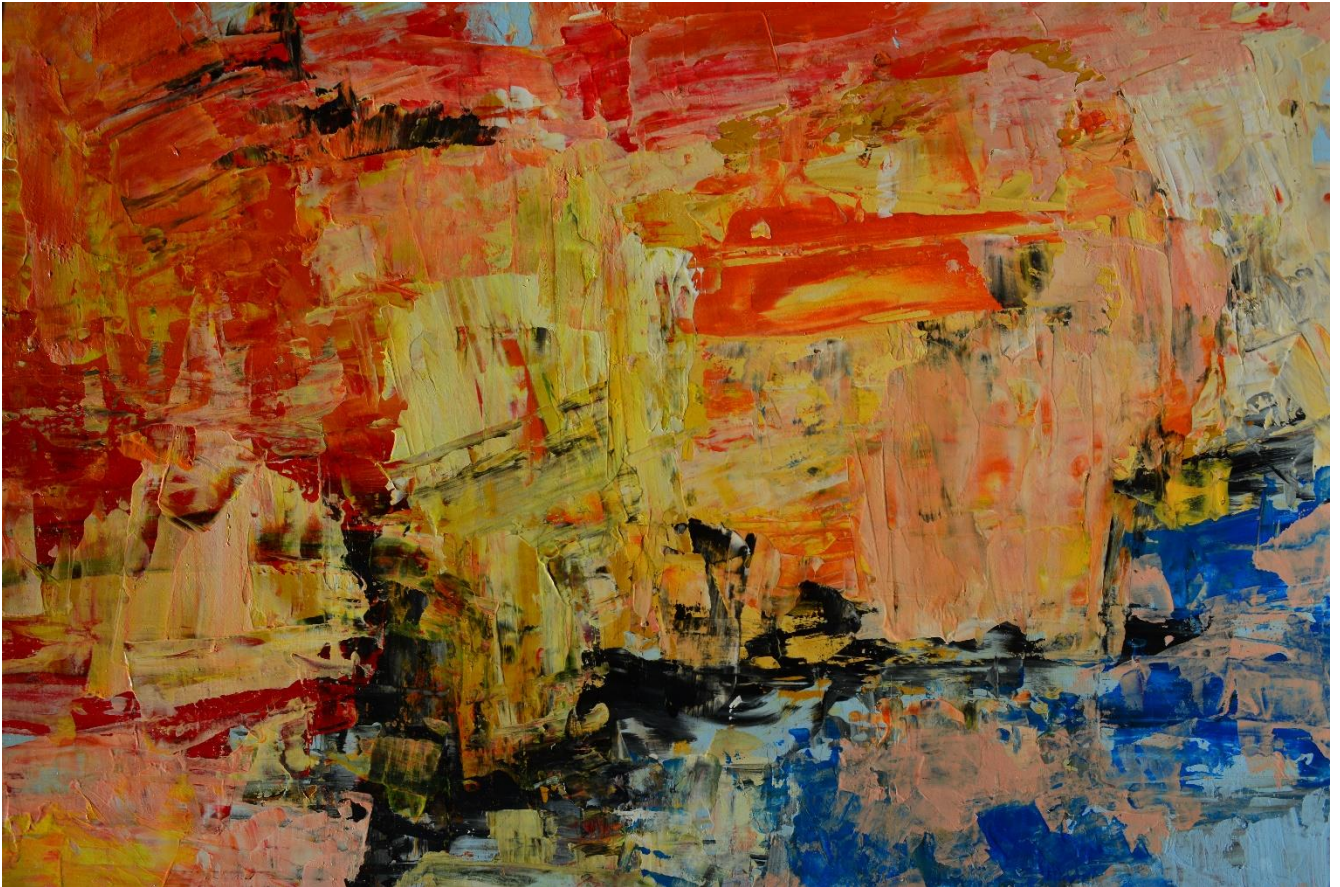

„BUNTE SPACHTELEI 2“
Acryl auf Hartfaser
80,5 x 65,6 cm
2018

„BUNTE SPACHELEI 4“
Acryl auf Hartfaser
85 x 66,5 cm