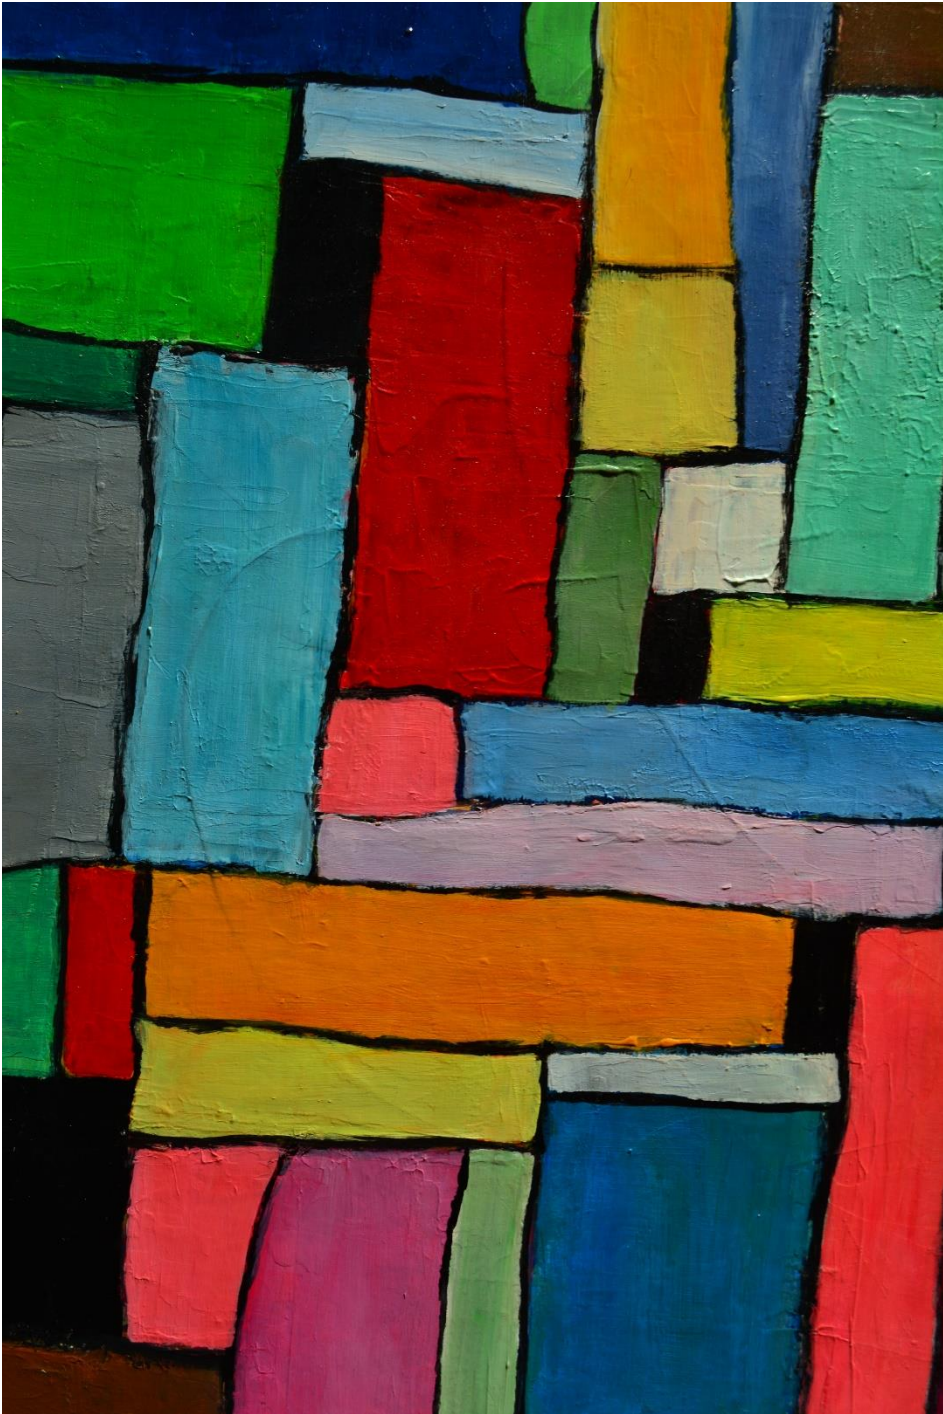

GROßER GARTENSAAL

„MOSAIC 3“

Acryl auf Hartfaser

80,5 x 62,5 cm

2014