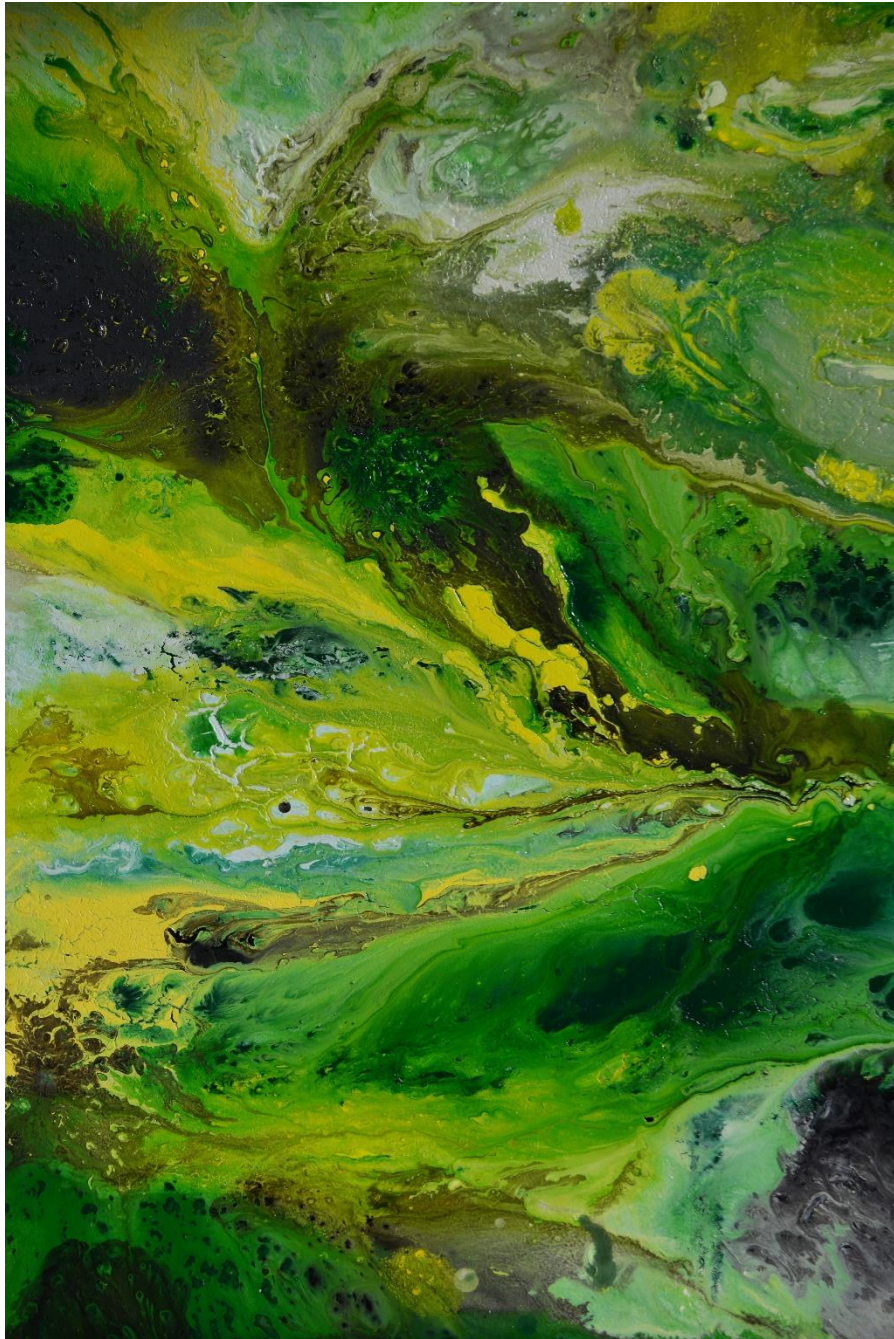

„SEHNSUCHT IN GRÜN 2“

Acryl auf Hartfaser

78 x 60 cm

2015